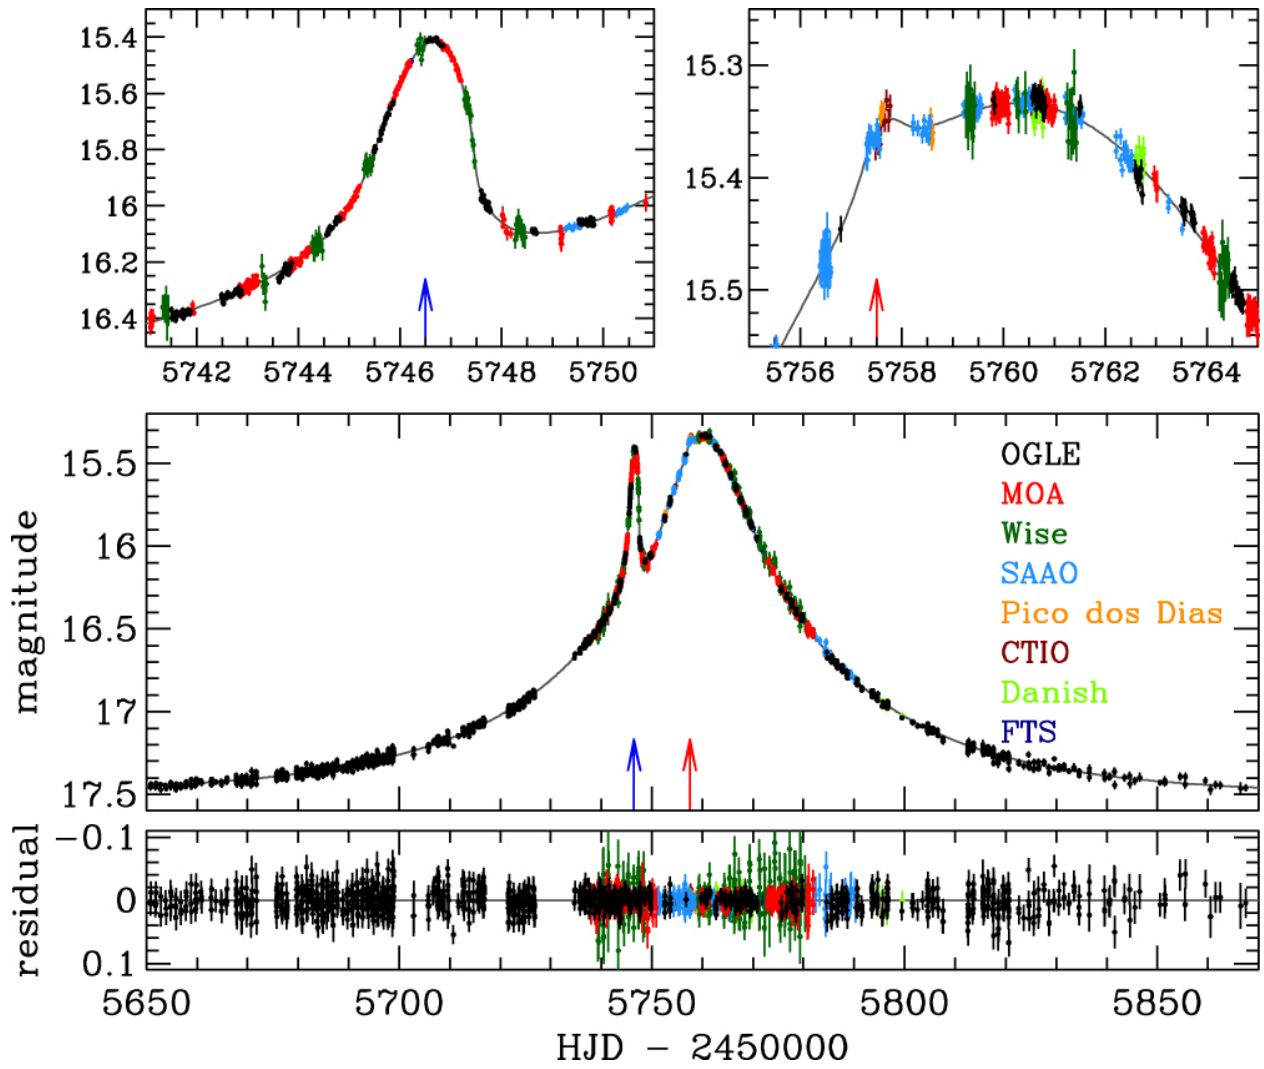

Bonus Lightcurves

Num	Event	Anomalous?	Planet?
B1	MACHO-1998-BLG-026		
B2	MOA-2009-BLG-387		
B3	MACHO-1999-BLG-018		
B4	OGLE-1999-BLG-013		
B5	OGLE-2006-BLG-109		
B6	OGLE-2003-BLG-267		
B7	MACHO-1997-BLG-026		
B8	OGLE-2011-BLG-0265		
B9	OGLE-2013-BLG-0341		
B10	EROS-1998-BLG-002		

Fig. 1.— MACHO-1998-BLG-026

Fig. 2.— MOA-2009-BLG-387

Fig. 3.— MACHO-1999-BLG-018

Fig. 4.— OGLE-1999-BLG-013

Fig. 5.— OGLE-2006-BLG-109

Fig. 6.— OGLE-2003-BLG-267

Fig. 7.— MACHO-1997-BLG-026

Fig. 8.— OGLE-2011-BLG-0265