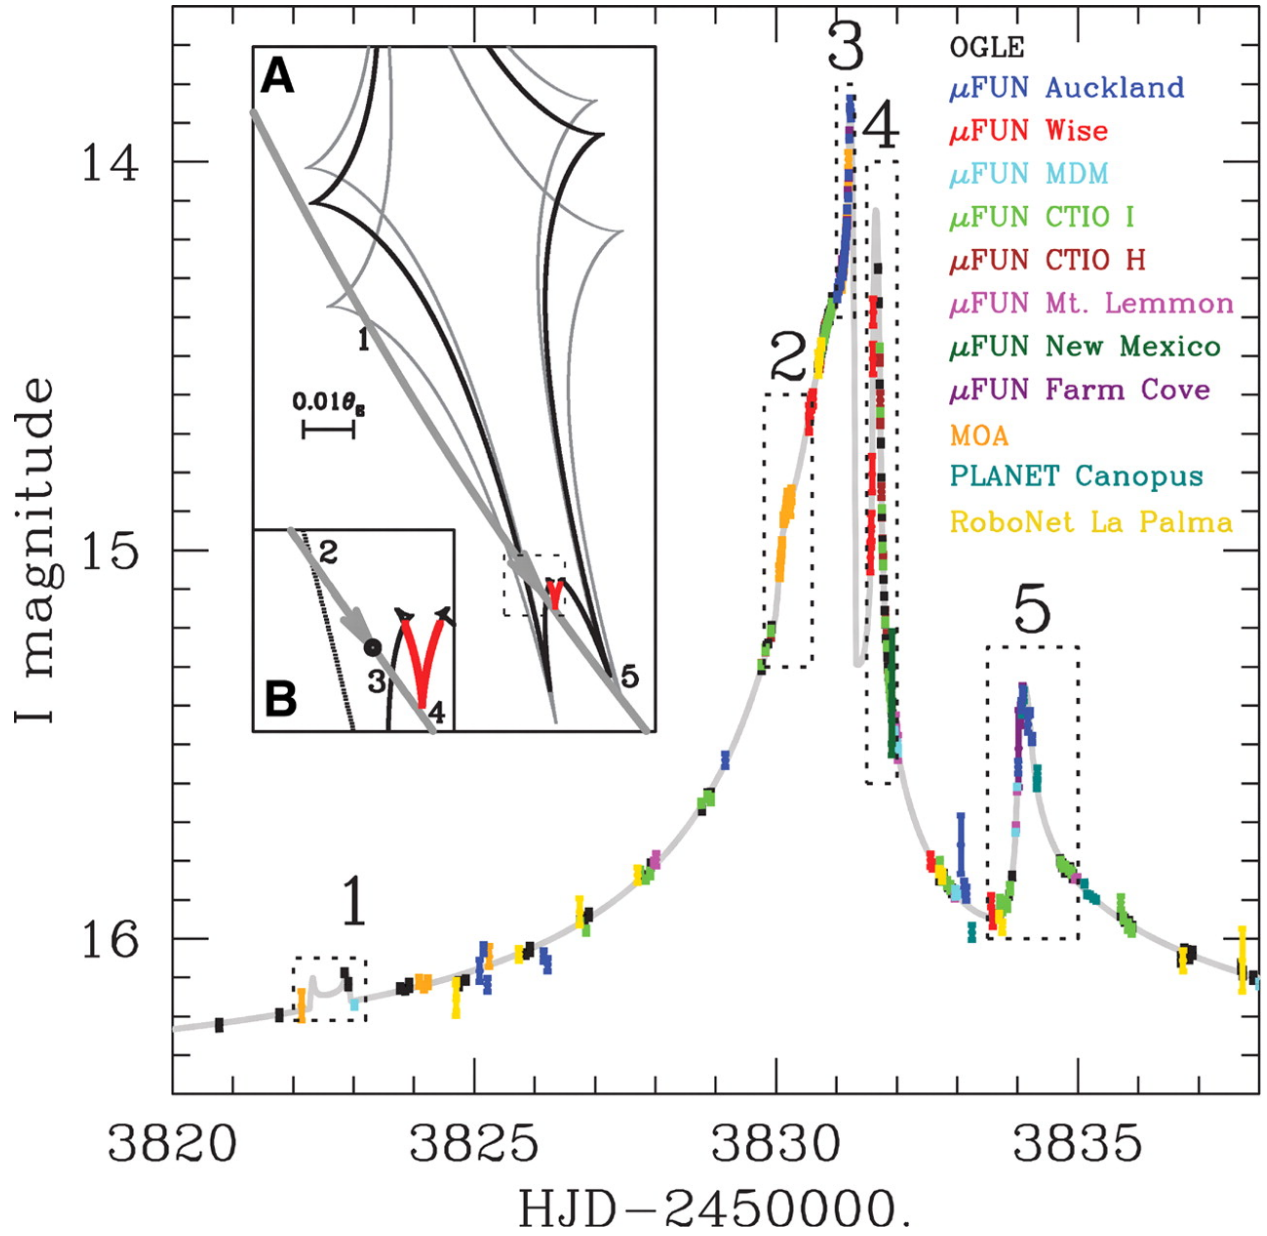

Bonus Lightcurves

Num	Event	Anomalous?	Planet?
B1	MACHO-1998-BLG-026		
B2	MOA-2009-BLG-387		
B3	MACHO-1999-BLG-018		
B4	OGLE-1999-BLG-013		
B5	OGLE-2006-BLG-109		
B6	OGLE-2003-BLG-267		
B7	MACHO-1997-BLG-026		
B8	OGLE-2011-BLG-0265		
B9	OGLE-2013-BLG-0341		
B10	EROS-1998-BLG-002		

Fig. 1.— MACHO-1998-BLG-026

Fig. 2.— MOA-2009-BLG-387

Fig. 3.— MACHO-1999-BLG-018

Fig. 4.— OGLE-1999-BLG-013

Fig. 5.— OGLE-2006-BLG-109

Fig. 6.— OGLE-2003-BLG-267

Fig. 7.— MACHO-1997-BLG-026

Fig. 8.— OGLE-2011-BLG-0265