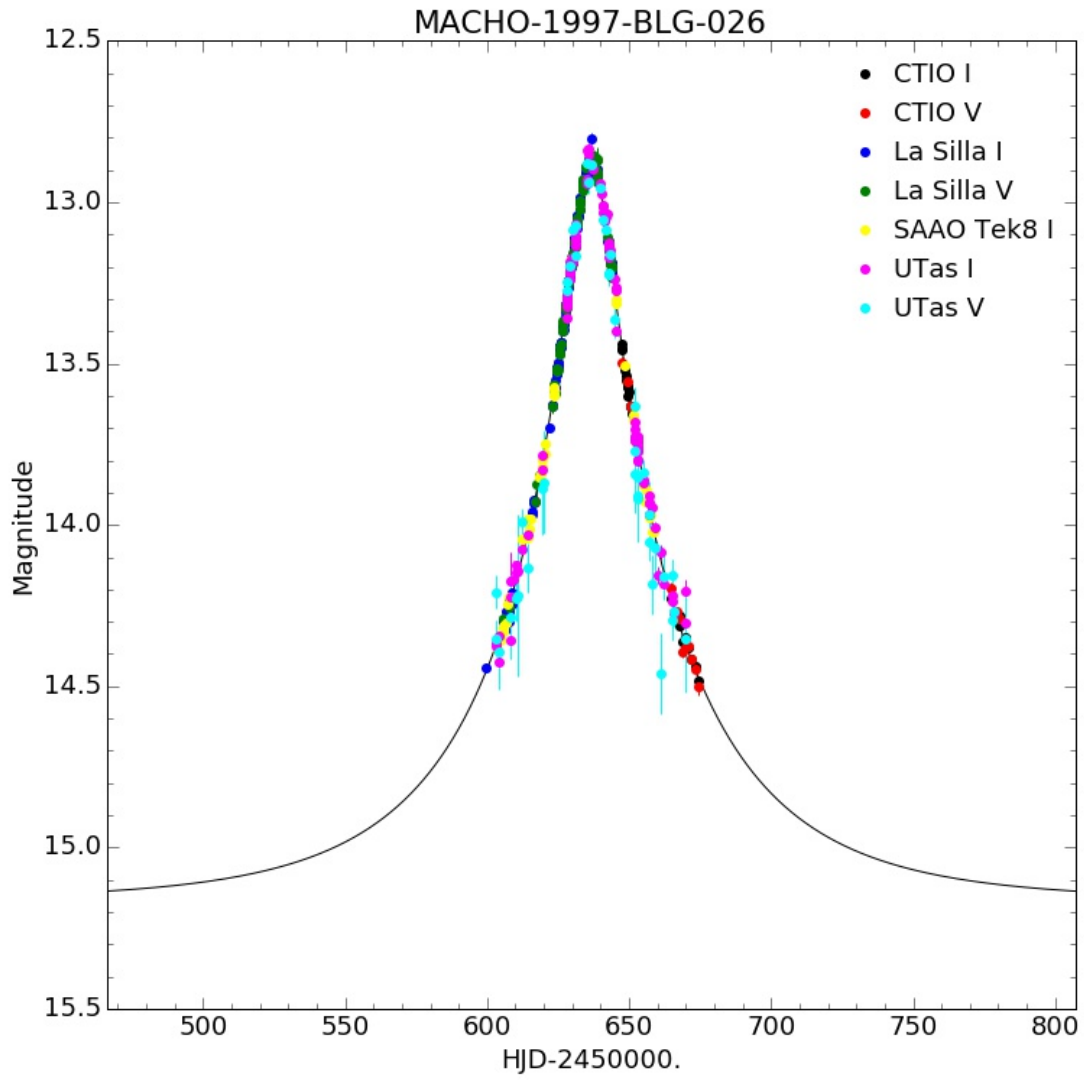

Bonus Lightcurves

Num	Event	Anomalous?	Planet?
B1	MACHO-1998-BLG-026		
B2	MOA-2009-BLG-387		
B3	MACHO-1999-BLG-018		
B4	OGLE-1999-BLG-013		
B5	OGLE-2006-BLG-109		
B6	OGLE-2003-BLG-267		
B7	MACHO-1997-BLG-026		
B8	OGLE-2011-BLG-0265		
B9	OGLE-2013-BLG-0341		
B10	EROS-1998-BLG-002		

Fig. 1.— MACHO-1998-BLG-026

Fig. 2.— MOA-2009-BLG-387

Fig. 3.— MACHO-1999-BLG-018

Fig. 4.— OGLE-1999-BLG-013

Fig. 5.— OGLE-2006-BLG-109

Fig. 6.— OGLE-2003-BLG-267

Fig. 7.— MACHO-1997-BLG-026

Fig. 8.— OGLE-2011-BLG-0265