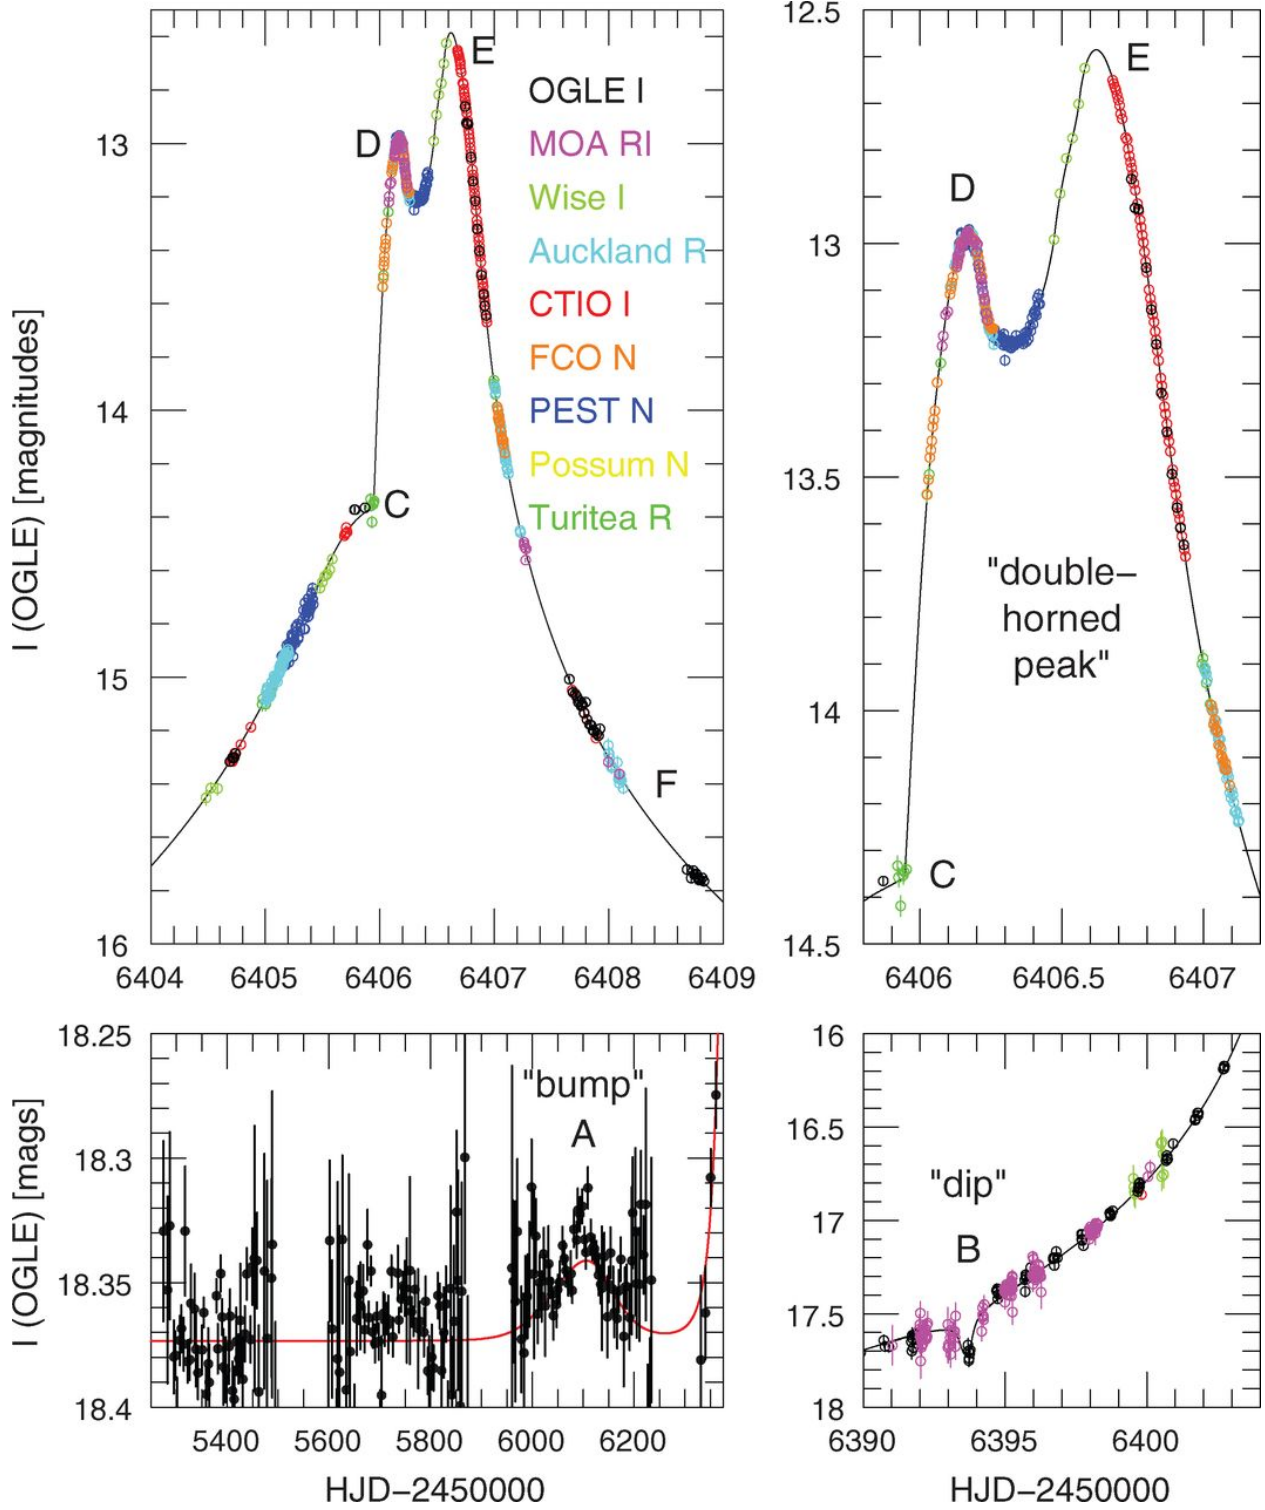

Bonus Lightcurves

Num	Event	Anomalous?	Planet?
B1	MACHO-1998-BLG-026		
B2	MOA-2009-BLG-387		
B3	MACHO-1999-BLG-018		
B4	OGLE-1999-BLG-013		
B5	OGLE-2006-BLG-109		
B6	OGLE-2003-BLG-267		
B7	MACHO-1997-BLG-026		
B8	OGLE-2011-BLG-0265		
B9	OGLE-2013-BLG-0341		
B10	EROS-1998-BLG-002		

Fig. 1.— MACHO-1998-BLG-026

Fig. 2.— MOA-2009-BLG-387

Fig. 3.— MACHO-1999-BLG-018

Fig. 4.— OGLE-1999-BLG-013

Fig. 5.— OGLE-2006-BLG-109

Fig. 6.— OGLE-2003-BLG-267

Fig. 7.— MACHO-1997-BLG-026

Fig. 8.— OGLE-2011-BLG-0265