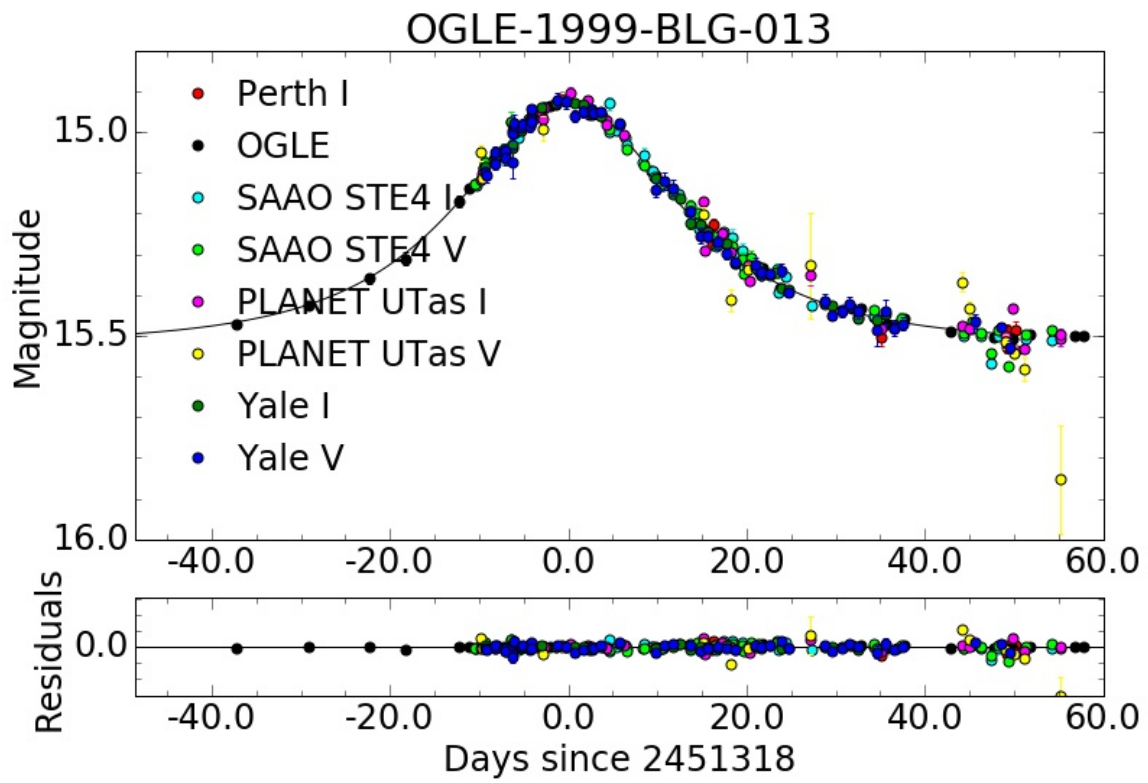

Bonus Lightcurves

Num	Event	Anomalous?	Planet?
B1	MACHO-1998-BLG-026		
B2	MOA-2009-BLG-387		
B3	MACHO-1999-BLG-018		
B4	OGLE-1999-BLG-013		
B5	OGLE-2006-BLG-109		
B6	OGLE-2003-BLG-267		
B7	MACHO-1997-BLG-026		
B8	OGLE-2011-BLG-0265		
B9	OGLE-2013-BLG-0341		
B10	EROS-1998-BLG-002		

Fig. 1.— MACHO-1998-BLG-026

Fig. 2.— MOA-2009-BLG-387

Fig. 3.— MACHO-1999-BLG-018

Fig. 4.— OGLE-1999-BLG-013

Fig. 5.— OGLE-2006-BLG-109

Fig. 6.— OGLE-2003-BLG-267

Fig. 7.— MACHO-1997-BLG-026

Fig. 8.— OGLE-2011-BLG-0265