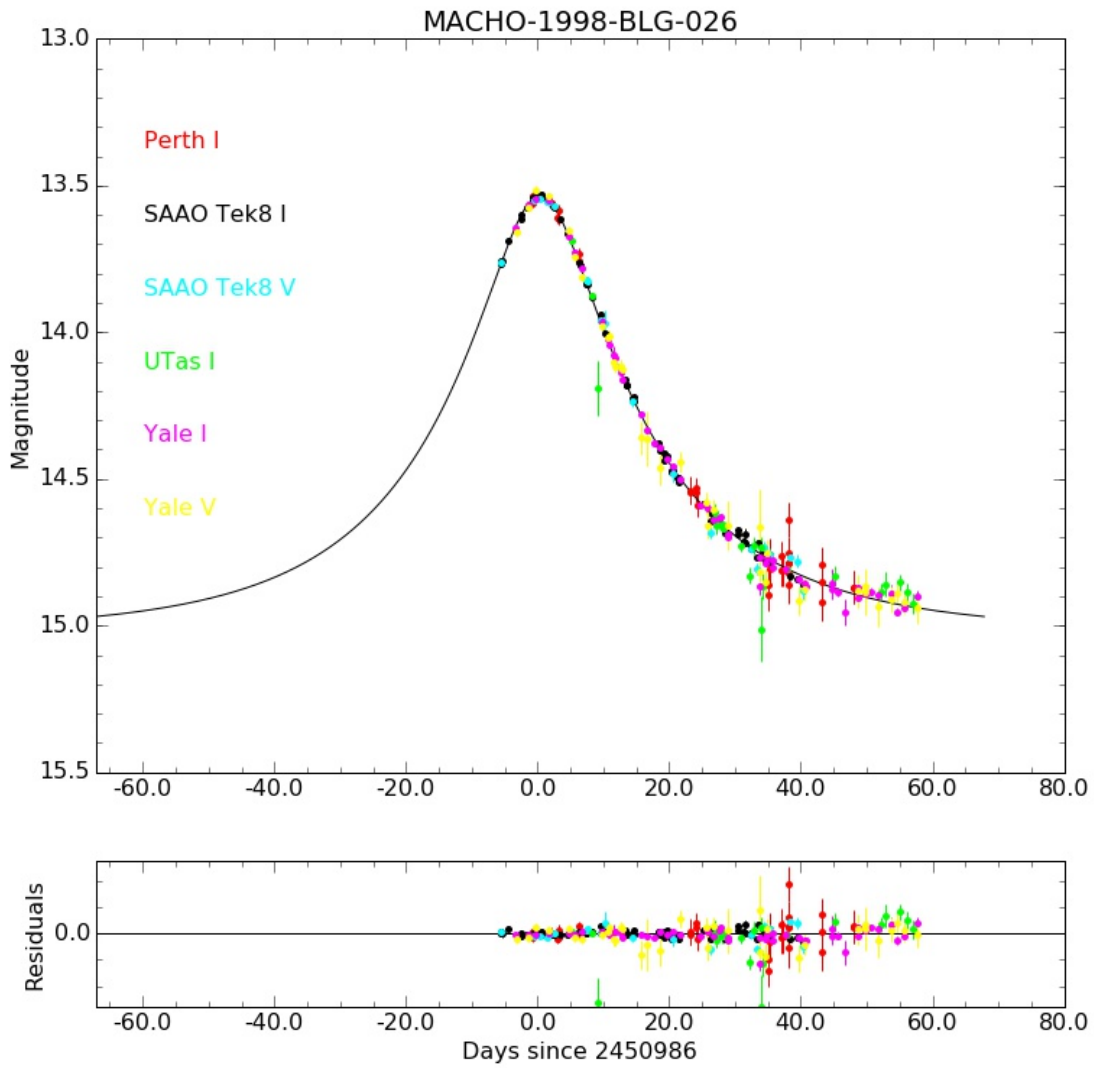

Bonus Lightcurves

Num	Event	Anomalous?	Planet?
B1	MACHO-1998-BLG-026		
B2	MOA-2009-BLG-387		
B3	MACHO-1999-BLG-018		
B4	OGLE-1999-BLG-013		
B5	OGLE-2006-BLG-109		
B6	OGLE-2003-BLG-267		
B7	MACHO-1997-BLG-026		
B8	OGLE-2011-BLG-0265		
B9	OGLE-2013-BLG-0341		
B10	EROS-1998-BLG-002		

Fig. 1.— MACHO-1998-BLG-026

Fig. 2.— MOA-2009-BLG-387

Fig. 3.— MACHO-1999-BLG-018

Fig. 4.— OGLE-1999-BLG-013

Fig. 5.— OGLE-2006-BLG-109

Fig. 6.— OGLE-2003-BLG-267

Fig. 7.— MACHO-1997-BLG-026

Fig. 8.— OGLE-2011-BLG-0265