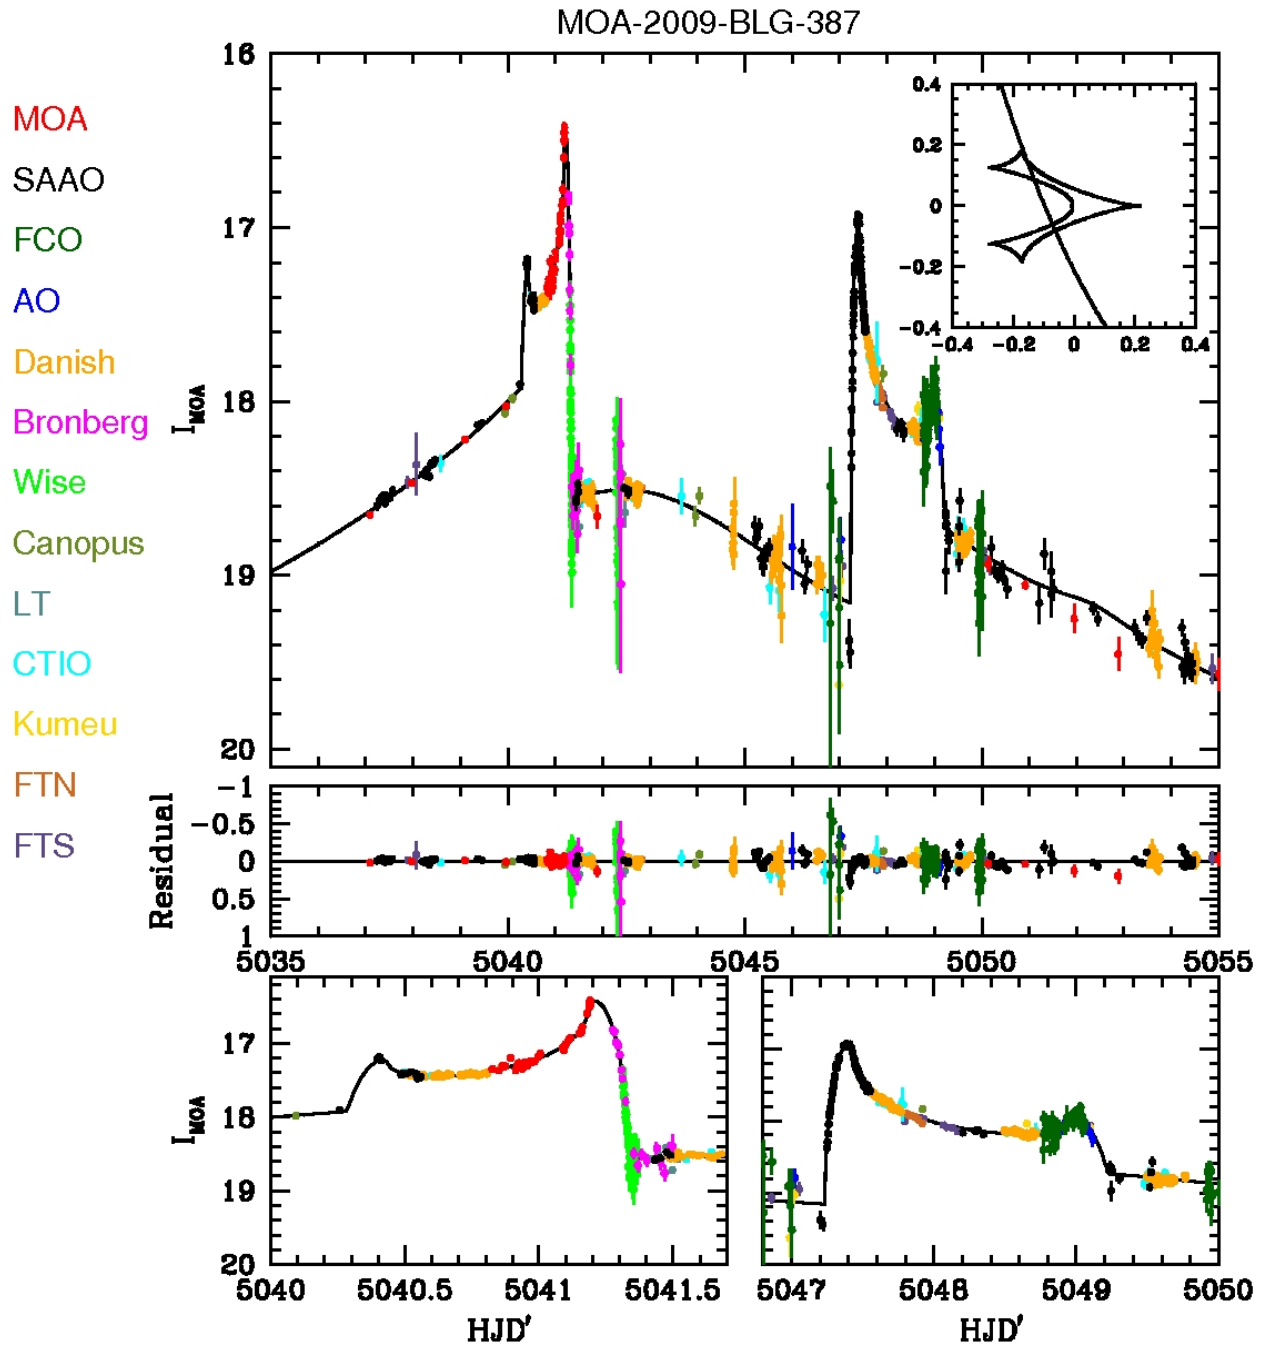

Bonus Lightcurves

Num	Event	Anomalous?	Planet?
B1	MACHO-1998-BLG-026		
B2	MOA-2009-BLG-387		
B3	MACHO-1999-BLG-018		
B4	OGLE-1999-BLG-013		
B5	OGLE-2006-BLG-109		
B6	OGLE-2003-BLG-267		
B7	MACHO-1997-BLG-026		
B8	OGLE-2011-BLG-0265		
B9	OGLE-2013-BLG-0341		
B10	EROS-1998-BLG-002		

Fig. 1.— MACHO-1998-BLG-026

Fig. 2.— MOA-2009-BLG-387

Fig. 3.— MACHO-1999-BLG-018

Fig. 4.— OGLE-1999-BLG-013

Fig. 5.— OGLE-2006-BLG-109

Fig. 6.— OGLE-2003-BLG-267

Fig. 7.— MACHO-1997-BLG-026

Fig. 8.— OGLE-2011-BLG-0265