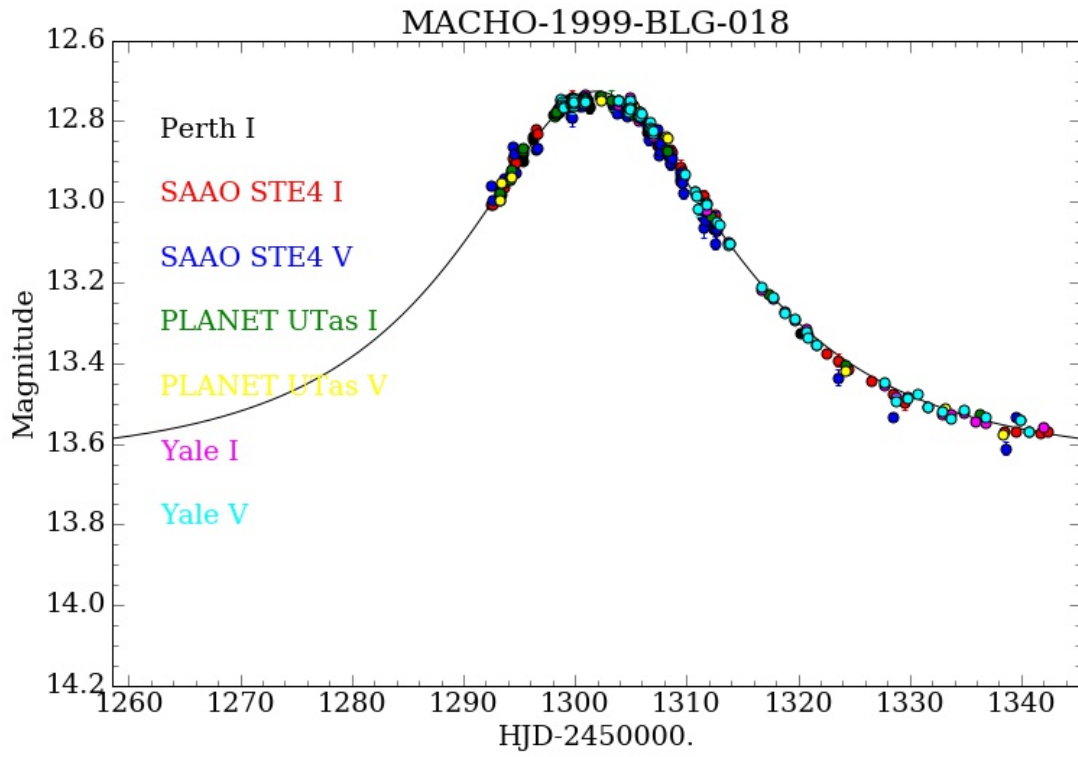

Bonus Lightcurves

Num	Event	Anomalous?	Planet?
B1	MACHO-1998-BLG-026		
B2	MOA-2009-BLG-387		
B3	MACHO-1999-BLG-018		
B4	OGLE-1999-BLG-013		
B5	OGLE-2006-BLG-109		
B6	OGLE-2003-BLG-267		
B7	MACHO-1997-BLG-026		
B8	OGLE-2011-BLG-0265		
B9	OGLE-2013-BLG-0341		
B10	EROS-1998-BLG-002		

Fig. 1.— MACHO-1998-BLG-026

Fig. 2.— MOA-2009-BLG-387

Fig. 3.— MACHO-1999-BLG-018

Fig. 4.— OGLE-1999-BLG-013

Fig. 5.— OGLE-2006-BLG-109

Fig. 6.— OGLE-2003-BLG-267

Fig. 7.— MACHO-1997-BLG-026

Fig. 8.— OGLE-2011-BLG-0265