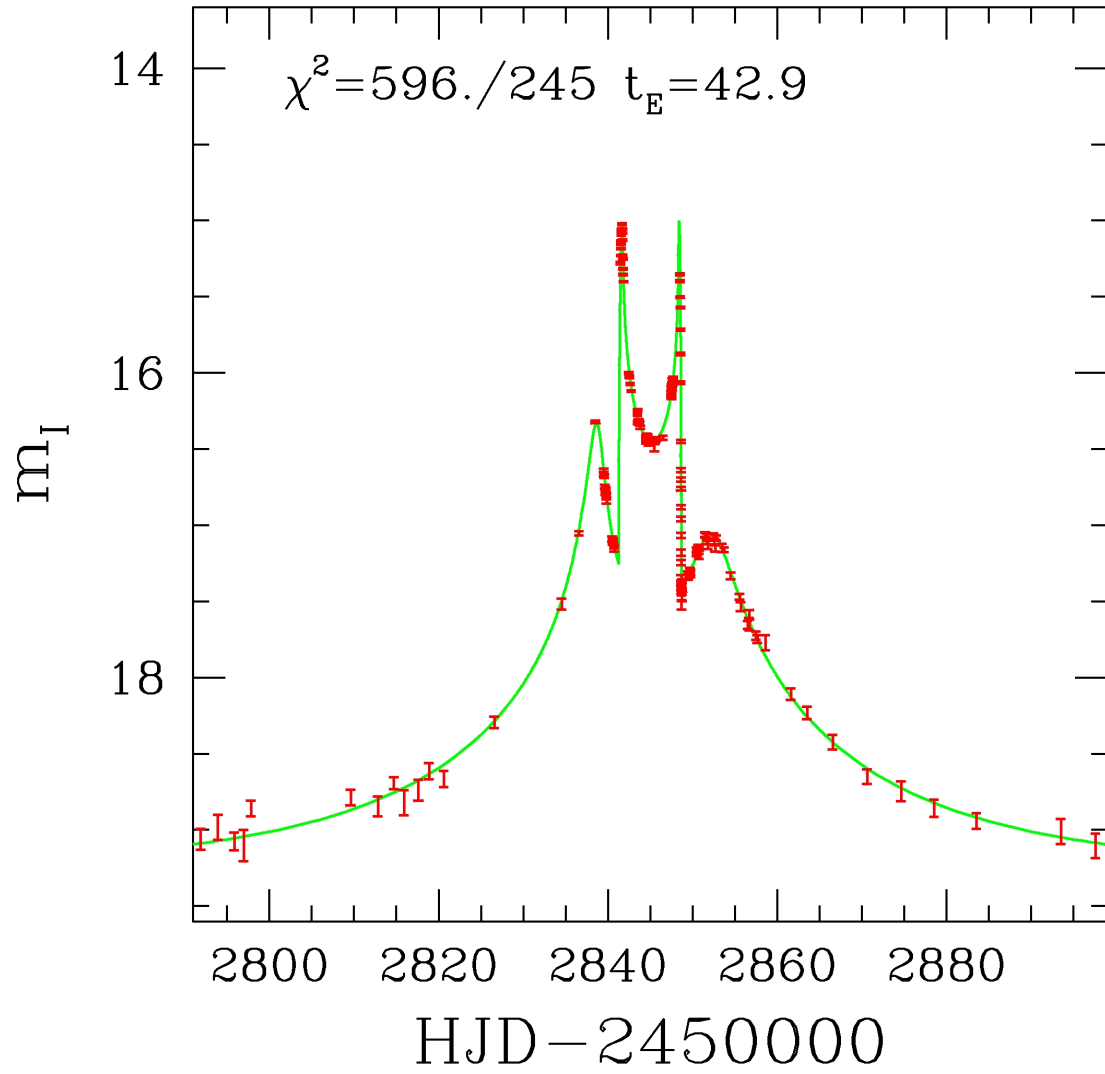

Bonus Lightcurves

Num	Event	Anomalous?	Planet?
B1	MACHO-1998-BLG-026		
B2	MOA-2009-BLG-387		
B3	MACHO-1999-BLG-018		
B4	OGLE-1999-BLG-013		
B5	OGLE-2006-BLG-109		
B6	OGLE-2003-BLG-267		
B7	MACHO-1997-BLG-026		
B8	OGLE-2011-BLG-0265		
B9	OGLE-2013-BLG-0341		
B10	EROS-1998-BLG-002		

Fig. 1.— MACHO-1998-BLG-026

Fig. 2.— MOA-2009-BLG-387

Fig. 3.— MACHO-1999-BLG-018

Fig. 4.— OGLE-1999-BLG-013

Fig. 5.— OGLE-2006-BLG-109

Fig. 6.— OGLE-2003-BLG-267

Fig. 7.— MACHO-1997-BLG-026

Fig. 8.— OGLE-2011-BLG-0265